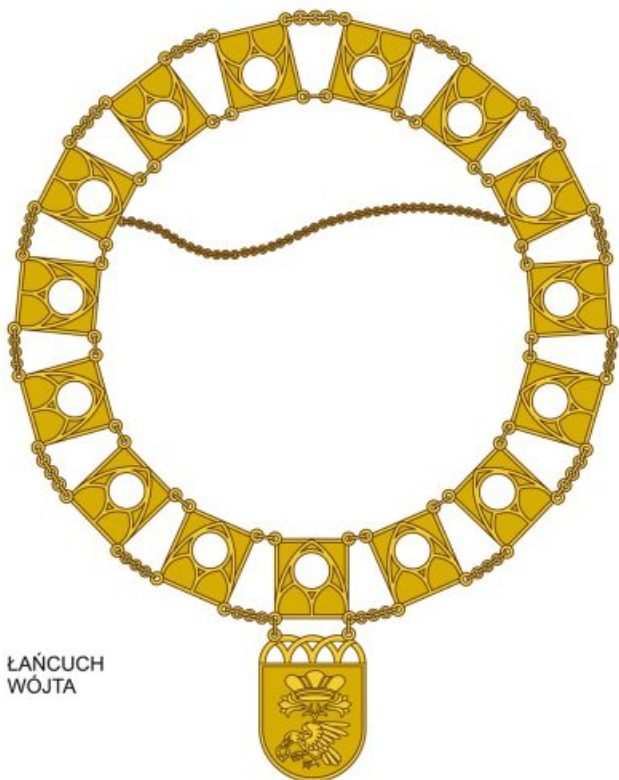

Gmina Radziejowice ma swój herb

ŁAŃCUCH
WOJTA