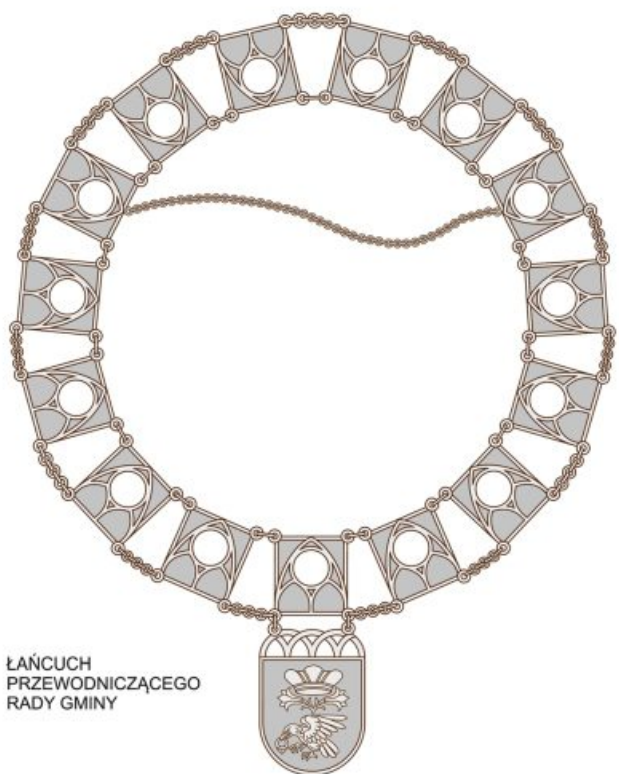

ŁAŃCUCH
PRZEWODNICZĄCEGO
RADY GMINY